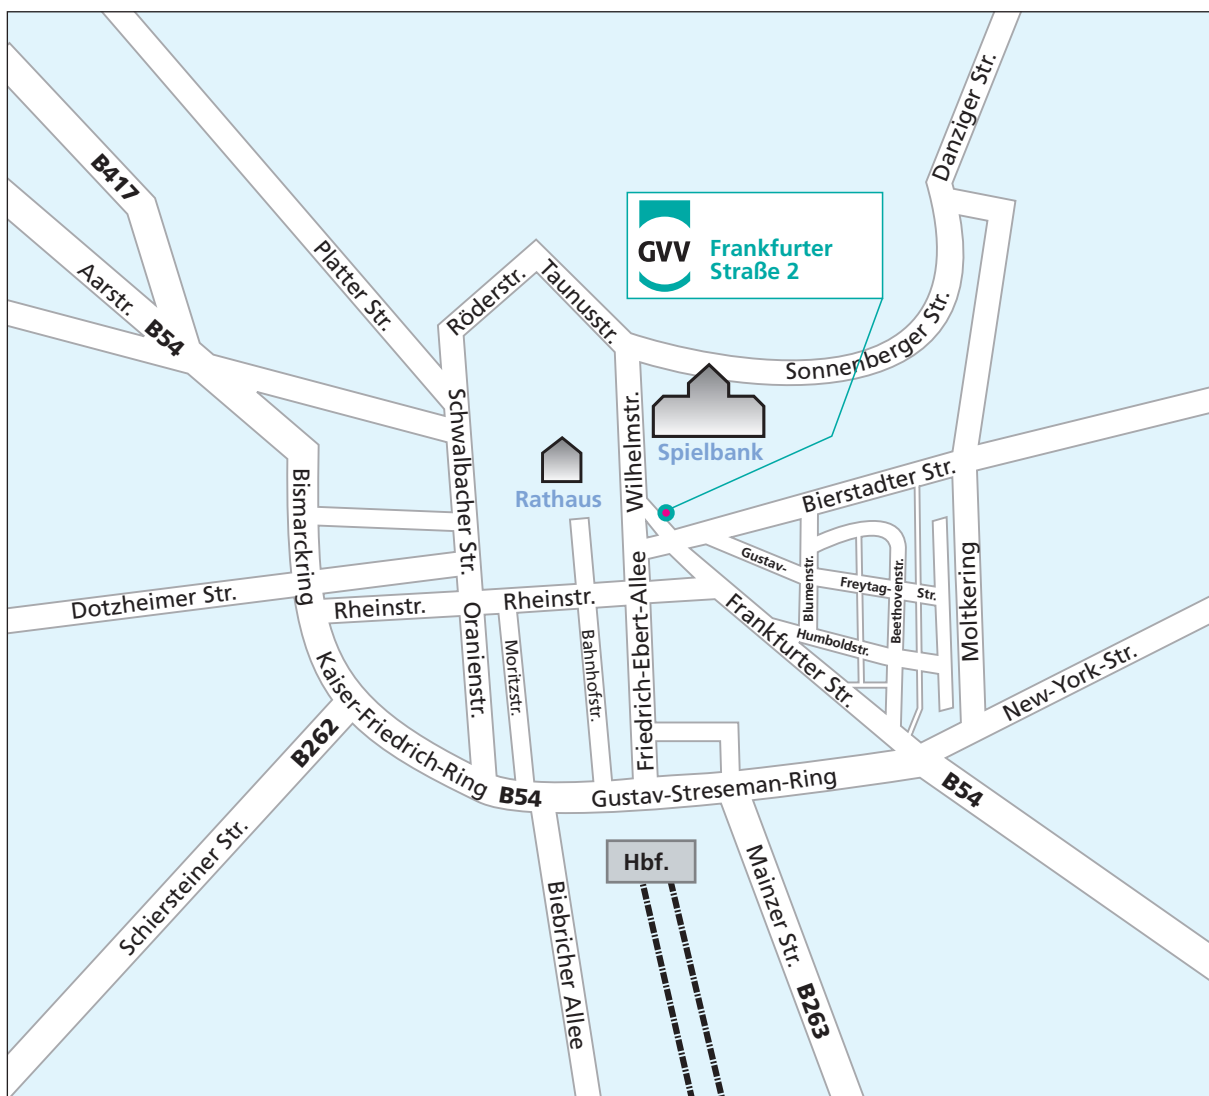

Anfahrtsbeschreibung Wiesbaden

Sie erreichen uns mit dem Auto:

... aus Richtung:

- Nord: A3, Ausfahrt 46 auf B455, rechts auf die Bierstadter Höhe, rechts auf die Frankfurter Straße
- West: A60, A643, B262, rechts auf die B54, links auf die Frankfurter Straße
- Süd: A671, B263, rechts auf die B54, links auf die Frankfurter Straße
- Ost: A66, Ausfahrt 6 auf die B455, B54, Frankfurter Straße

Anfahrtsbeschreibung Wiesbaden

Sie erreichen uns mit dem ÖPNV:

... mit öffentlichen Verkehrsmitteln:

Ab Hauptbahnhof Wiesbaden mit den Buslinien 1 (Richtung Nerotal) oder 8 (Eigenheim) bis Haltestelle Friedrichstraße, von dort eine Minute Fußweg bis zur Frankfurter Straße 2.