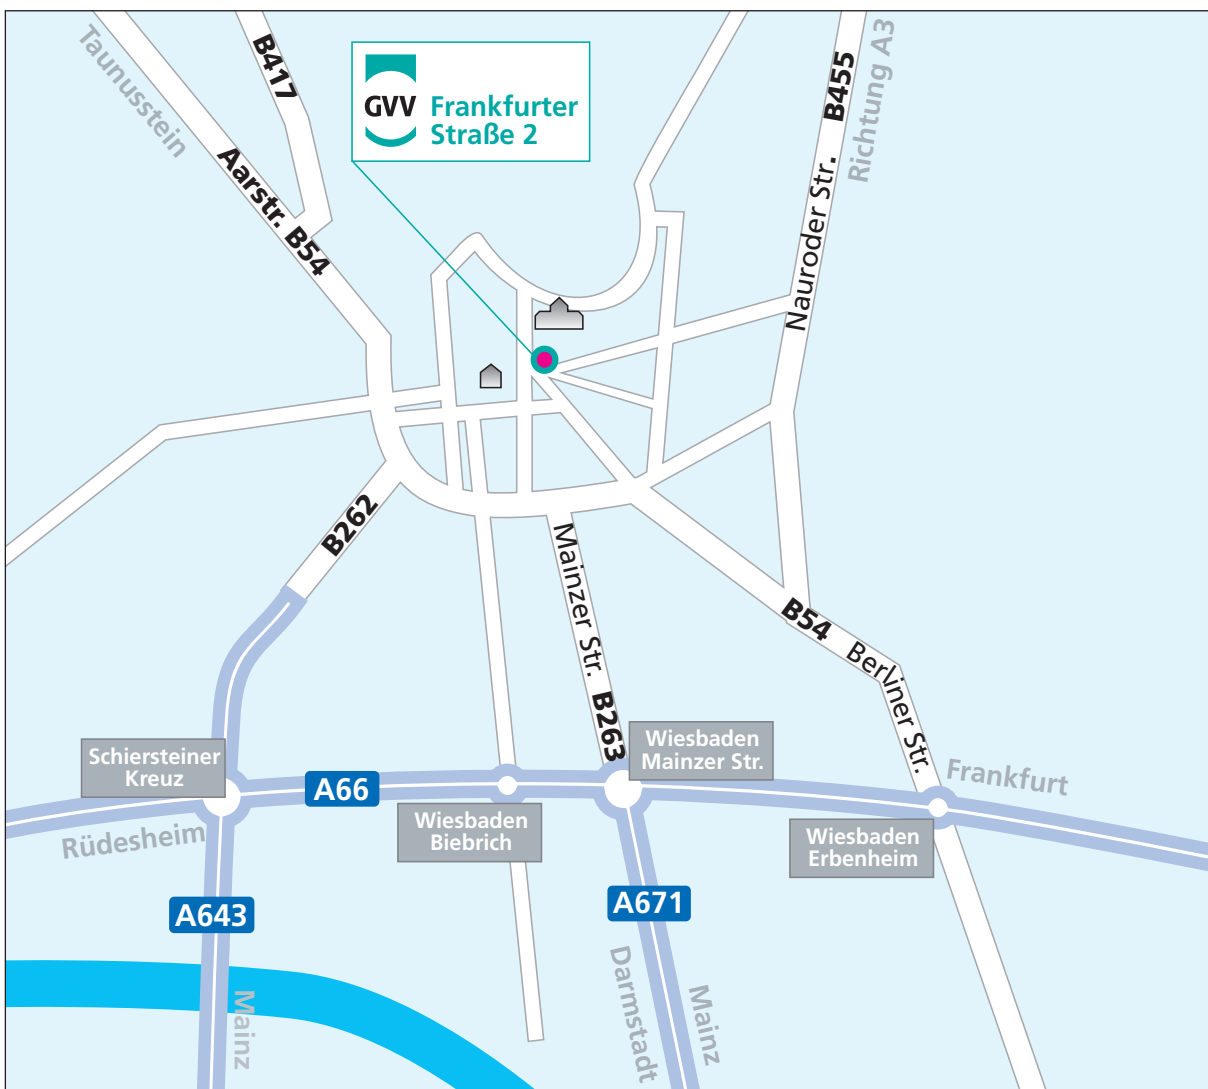

Anfahrtsbeschreibung Wiesbaden

Sie erreichen uns mit dem Auto:

... aus Richtung:

- Nord: A3, Ausfahrt 46 auf B455, rechts auf die Bierstadter Höhe, rechts auf die Frankfurter Straße
- West: A60, A643, B262, rechts auf die B54, links auf die Frankfurter Straße
- Süd: A671, B263, rechts auf die B54, links auf die Frankfurter Straße
- Ost: A66, Ausfahrt 6 auf die B455, B54, Frankfurter Straße

Anfahrtsbeschreibung Wiesbaden

Sie erreichen uns mit dem ÖPNV:

... mit öffentlichen Verkehrsmitteln:

Ab Hauptbahnhof Wiesbaden mit den Buslinien 1 (Richtung Nerotal) oder 8 (Eigenheim) bis Haltestelle Friedrichstraße, von dort eine Minute Fußweg bis zur Frankfurter Straße 2.